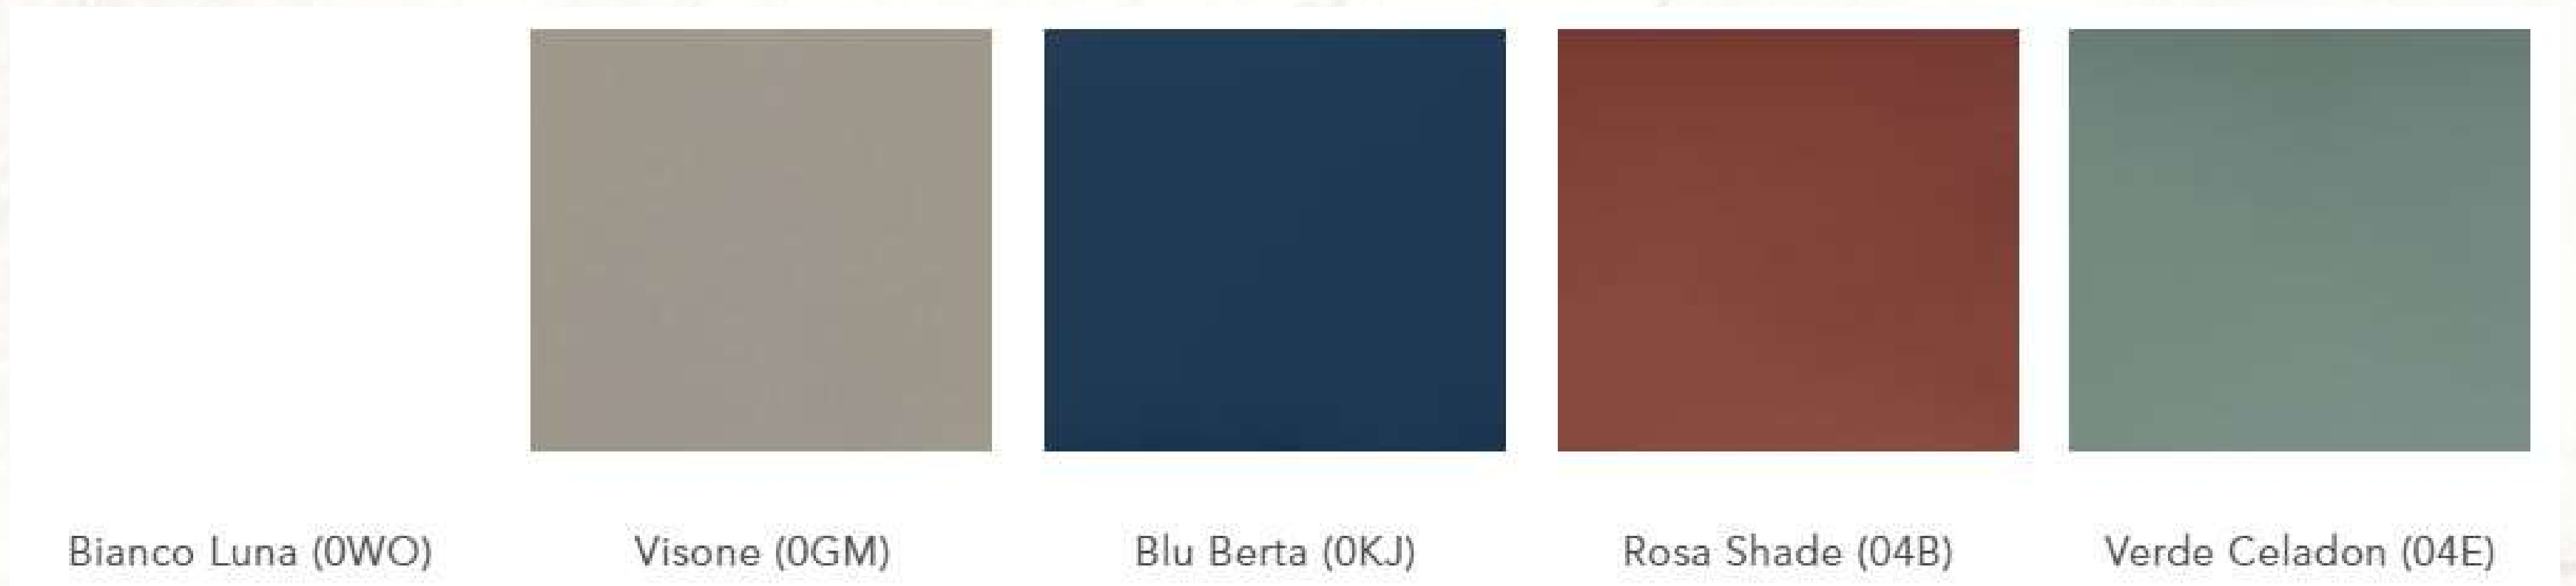

COULEURS ET FINITIONS

Une gamme très large de finitions, de décorations et de matériaux de haute qualité pour vous offrir des possibilités infinies de combinaison et vous garantir une personnalisation maximale.